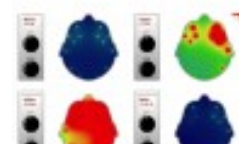

EPOC EMOTIV Insight 5 Canali

Codice Riferimento e Codice MEPA: HWMOU54b

Galleria Immagini

Cos'è EPOC EMOTIV Insight 5 Canali?

EPOC EMOTIV Insight 5 Canali è in ANTEPRIMA ed in ESCLUSIVA per l'ITALIA! Emotiv Insight è l'unica cuffia scanner wireless a 5 canali di nuova generazione sul mercato, in grado di monitorare l'attività e le onde cerebrali del cervello, che raccoglie i dati in tempo reale sui pensieri e sentimenti di chi lo indossa, per trasmetterle a un computer, smartphone o altro dispositivo, che le traduce anche in azioni. I nostri cervelli sono costituiti da un centinaio di miliardi di cellule nervose chiamate neuroni.

Come funziona?

Quando i neuroni interagiscono attraverso una reazione chimica, essi emettono naturalmente, un impulso elettrico misurabile. L'elettroencefalogramma o EEG è il processo d'osservazione delle onde cerebrali attraverso questi impulsi. Emotiv Insight misura queste onde e le traduce in dati significativi. **Emotiv Insight interpreta lo stato d'animo e le emozioni**, come il livello d'eccitazione, di rilassamento o di stress, e i comandi mentali di base, come spingere, tirare, levitare, ruotare.. La cuffia aiuta i pazienti paralizzati, a controllare una sedia a rotelle elettrica, fare musica tramite computer, fare decollare un modellino d'elicottero o guidare un'auto utilizzando il solo potere della mente. Il design avveniristico di Insight è leggero e meno invasivo da indossare. Niente preparazione, i sensori lavorano a secco, senza richiedere alcun gel conduttivo o soluzione salina.