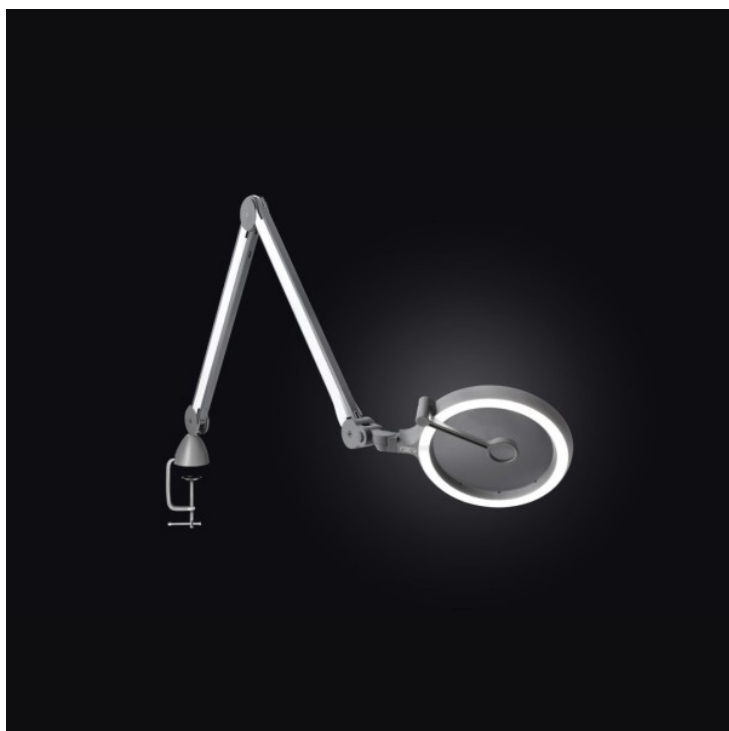

Lampada iQ Magnifier - Lente di Ingrandimento LED

Codice Riferimento e Codice MEPA: HWALT105

Galleria Immagini

Che Cos'è Lampada iQ Magnifier - Lente di Ingrandimento LED?

È una **lampada con ingrandimento LED** ergonomica progettata per offrire chiarezza senza pari e controllo assoluto sulla propria area di lavoro. Monta una lente principale da 3 diottrie (**1,75X**) dotata di rivestimento antigraffio e include una lente secondaria su braccio oscillante da ben 12 diottrie (**4,0X**) per esaminare i dettagli più complessi. Il design è caratterizzato da un robusto braccio snodabile con molle interne nascoste, che garantisce stabilità in qualsiasi posizione e permette un impressionante sbraccio orizzontale fino a 118 cm.

Come Funziona Lampada iQ Magnifier - Lente di Ingrandimento LED?

Questa **lampada per ipovedenti** illumina e ingrandisce contemporaneamente, riducendo l'affaticamento visivo durante le attività prolungate. A differenza di molti modelli concorrenti, permette di personalizzare l'illuminazione scegliendo tra 3 diverse temperature di colore (luce diurna, fredda e calda) e 4 livelli di luminosità, adattandosi perfettamente a ogni esigenza visiva e ambiente. Inoltre, grazie all'elevatissimo indice di resa cromatica (CRI 95), garantisce una percezione esatta e accurata dei colori, fondamentale per attività artistiche, mediche o di ispezione.

- Livelli di luminosità: 4 regolazioni
- Ingrandimento: Lente principale da 17,5 cm a 3 diottrie (1,75X) + Lente su braccetto a 12 diottrie (4,0X)
- Materiale lente: Acrilico leggero con rivestimento antigraffio e copertura protettiva rimovibile
- Indice di resa cromatica (CRI): 95 per colori fedeli alla realtà
- Sbraccio orizzontale massimo: 118 cm
- Consumo energetico: 12,5 W
- Lunghezza cavo: 2 metri
- Dimensioni struttura: Altezza 62 cm, Larghezza 53 cm, Profondità 10,5 cm
- Peso netto: 3,6 kg
- Colore: Bianco/Grigio