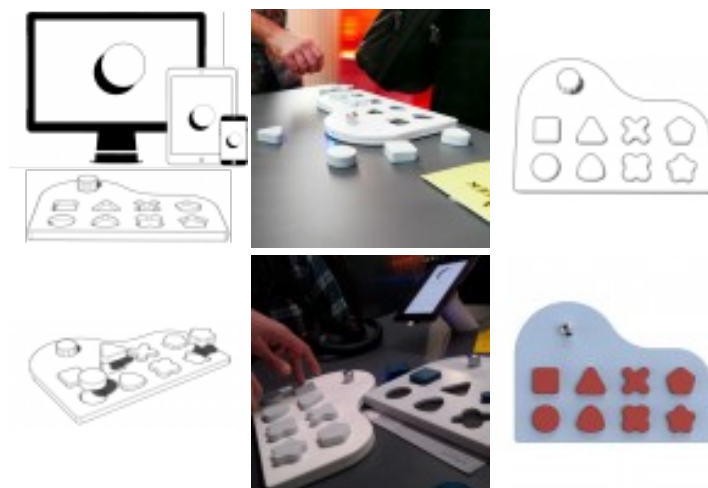

Kodaly Kibo

Codice Riferimento e Codice MEPA: HWDOM14

Galleria Immagini

Che cos'è Kodaly Kibo?

Il Kodaly **Kibo** è fornito da una tastiera completamente in legno è costituita da **otto** forme geometriche estraibili, facilmente riconoscibili, il cui design brevettato restituisce la risposta dinamica di uno **strumento** acustico polifonico e semplifica l'utilizzo delle più recenti tecnologie musicali in ambiti **educativi** e **terapeutici**.

La **stimolazione**, data dal riconoscere ed attribuire ad una determinata forma una specifica nota, all'utente, permette al didatta di **semplificare** l'attività di lettura e di esecuzione del brano, ridimensionando il numero delle forme da predisporre a seconda delle esigenze.

Il potente strumento educativo, **pedagogico** e culturale, quale è la musica, è molto utile anche nella **riabilitazione** e oggi grazie a Kibo tutti possono esprimersi liberamente.

Come Funziona Kodaly Kibo?

Kibo si collega tramite **Bluetooth** o usb ad iPhone, **iPad** o Mac tramite l'app proprietaria, mentre in ambienti **Windows** e **Android** è possibile utilizzare driver di terze parti. Il motore MIDI integrato nell'app dedicata è stato totalmente reingegnerizzato e permette di suonare fino a **7 unità** simultaneamente senza alcuna latenza.