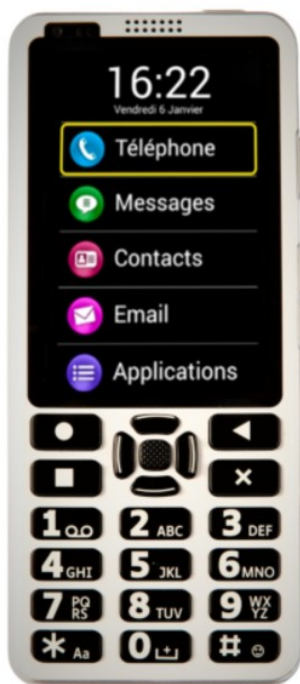

Smartvision 3

Codice Riferimento e Codice MEPA: HWALT80

Galleria Immagini

Che cos'è Smartvision 3?

Smartvision 3 è un telefono cellulare che contiene molte funzioni di accesso facilitato pensate per l'utilizzo da parte di persone ipovedenti e non vedenti.

Ha tre diverse modalità d'uso:

- **Tastiera** comoda ed intuitiva, con un joystick di navigazione, 4 tasti funzione, 2 tasti dedicati alle telefonate ed i tasti alfanumerici.
- Un ampio **schermo touch** da 3,5 pollici.
- Un **tasto** dedicato per utilizzare i comandi vocali e la dettatura.

Che cosa fa Smartvision 3?

Smartvision 3 ha una **sintesi vocale** chiara e potente, è possibile vocalizzare gli elementi toccati sullo schermo.

Si può scegliere la grandezza dei caratteri: **ingrandimento** del testo regolabile con possibilità di modificare dimensione, contrasto e velocità di scorrimento. Connessione via **Bluetooth** con tastiere esterne e con dispositivi braille come **Focus 40**.

- Caricabatterie wireless: 5 W.
- Display: 3,5".
- Risoluzione: 640x960 pixel.
- Fotocamera posteriore: 16MP+2MP.
- Fotocamera frontale: 5MP.
- LED: LED lampeggiante.
- Scheda SIM: doppia SIM, Nano+Nano.
- Bluetooth: 4.2 LE.
- Geolocalizzazione: Galileo, Glonass, GPS.