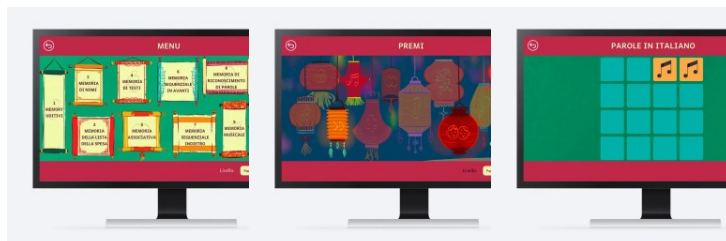

Memoria verbale (Web-App)

Codice Riferimento e Codice MEPA: SWERI11b

Galleria Immagini

La web app presenta una serie di divertenti giochi e attività in formato digitale, e suddivise in **11 aree di lavoro** corrispondenti a diversi tipi di memoria verbale, per **potenziare le abilità mnestiche uditive e verbali** di bambini, bambine e adulti con problemi di memoria verbale a breve e lungo termine.

Web app

La web app si articola in **11 aree di lavoro** e permette a psicologi, educatori, insegnanti e genitori di ottenere un profilo del soggetto nell'ambito delle abilità mnestiche coinvolte e di identificare rapidamente i punti di forza e di debolezza con la registrazione dei risultati delle singole prove.