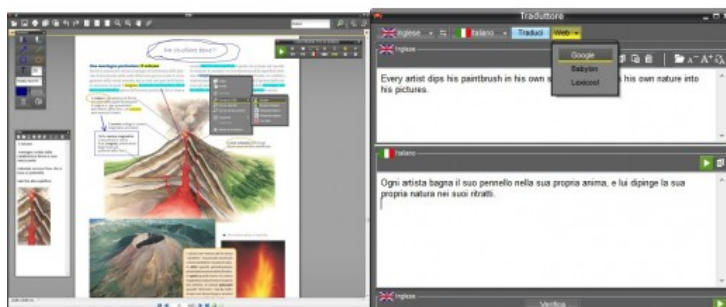

Carlo Mobile PRO

Codice Riferimento e Codice MEPA: SWSPE33

Galleria Immagini

Cos'è Carlo Mobile PRO?

Carlo Mobile PRO gestisce libri digitali PDF e li legge con la qualità superiore delle sintesi vocali Loquendo, direttamente all'interno del testo del PDF in modalità 'karaoke'. La lettura attiva anche all'interno di vari ambienti: editor di testi (Word, OpenOffice), siti Internet, e più in generale, su qualsiasi testo selezionabile con il cursore. È adatto per **difficoltà di comprensione del testo**, **difficoltà di lettura**, discalculia e dislessia.

Cosa fa?

Carlo Mobile PRO è dotato di strumenti che aiutano a scrivere i riassunti e a prendere appunti in classe e a studiare a casa. I ragazzi possono leggere l'intero testo una prima volta, rileggerlo per singoli brani e scegliere le parti più importanti evidenziandole; quindi possono rileggere gli appunti che vengono creati automaticamente dall'evidenziatore. Poi possono verificare la coerenza del riassunto, rilegendolo con la sintesi vocale ed eventualmente modificarli.

Come funziona?

Carlo Mobile PRO mantiene il consolidato e apprezzato modello della 'Toolbar' che rimane sempre visibile sul desktop del PC e che consente di accedere con un solo clic del mouse alla maggior parte delle funzioni di uso frequente.